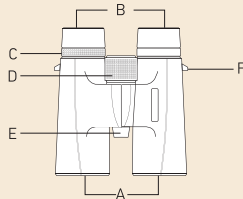

levenhuk
Zoom&Joy

EN Parts of binoculars

A	Objective lens
B	Eyepieces
C	Diopter adjustment ring
D	Central focusing wheel
E	Tripod socket cover
F	Strap mount

BG Части на бинокъла

A	Лещи на обектива
B	Окуляри
C	Пръстен за настройване на диоптъра
D	Пръстен за фокусиране
E	Капачка за конектора за триножник
F	Монтаж на ремъна